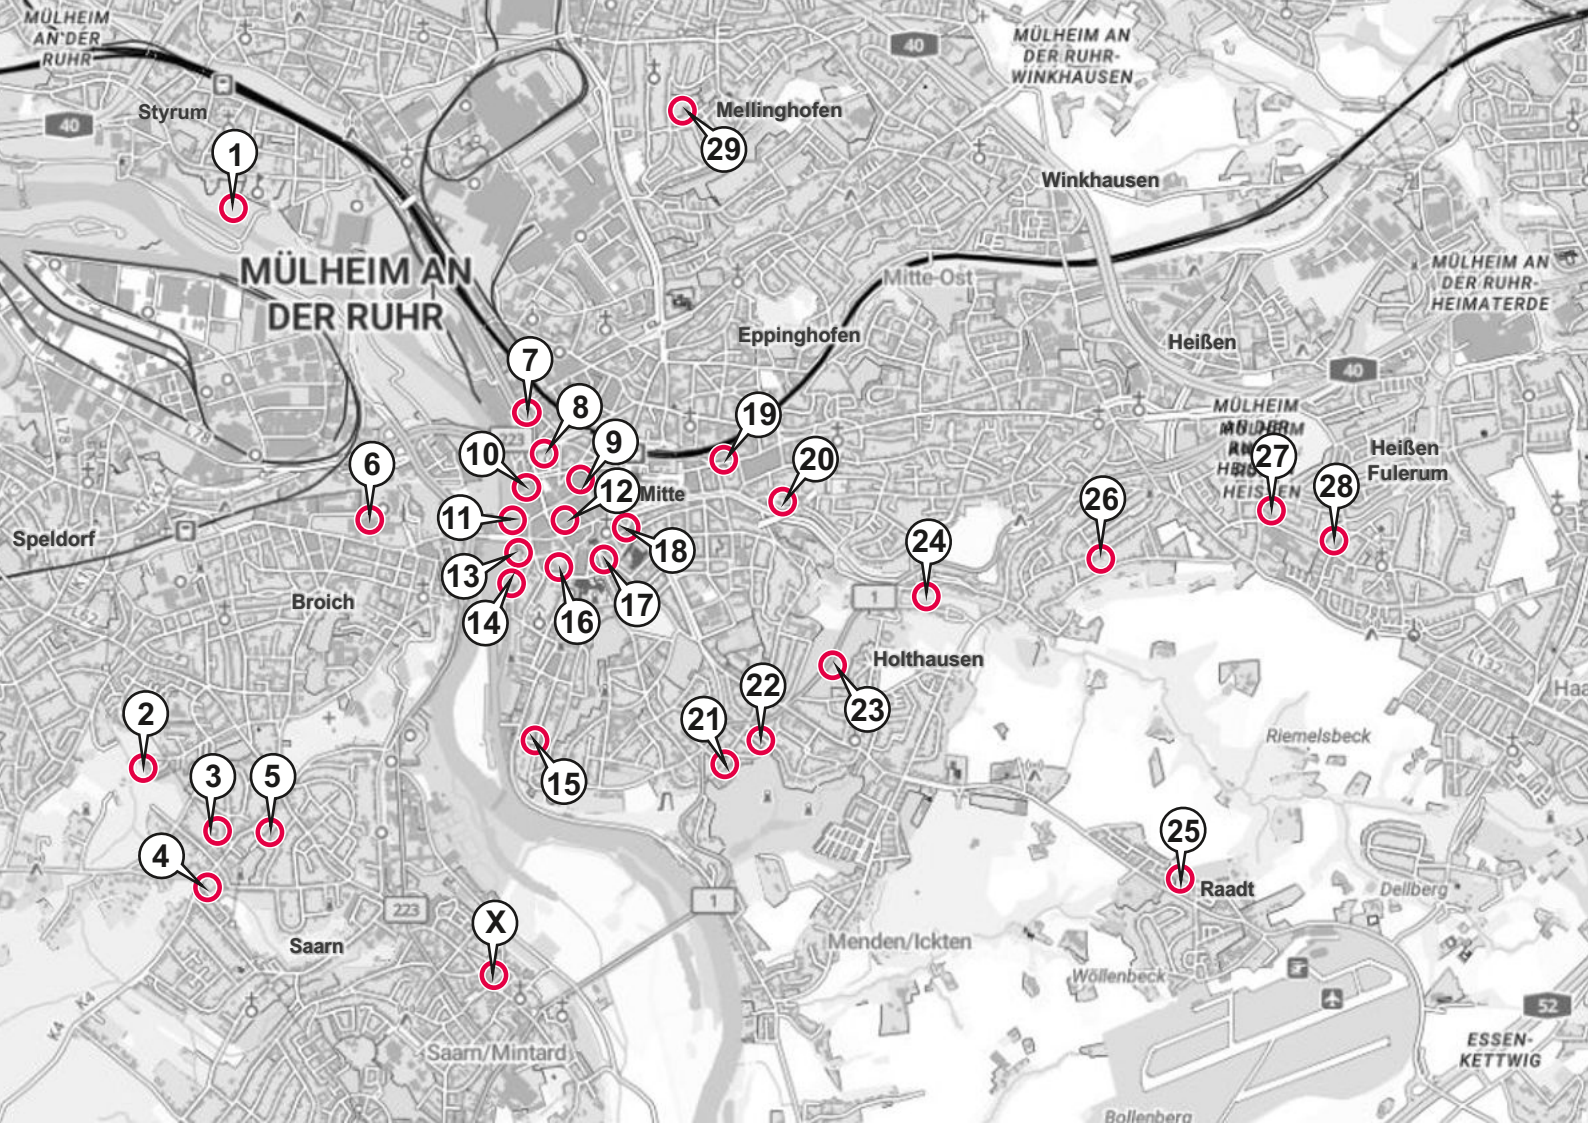

**Offene Ateliers in Mülheim an der Ruhr
2.11. und 3.11.2024 jeweils 14 bis 19 Uhr**

⑳ **KUNSTGARAGE**
Rolf Gahmann & Detlef Siebald
Foto | Druck | Foto-Objekte
rolfernstgahmann@gmail.com
detlefsiebald@gmail.com
Tel.: 0179 2059841, 0177 704987
Barrierefrei
ÖPNV: H Kalkstr. / H Oststr.
Gracht 26 | 45468 Mülheim

㉑ **Helmut Koch**
Malerei, Objekte
www.koch-art.eu
ÖPNV: H Witthausstr. / Witthausbusch
Virchowstr. 4 | 45470 Mülheim

㉒ **Peter E. Rytz**
Fotografie und Text
www.rytz.de
Tel.: 0178-6922023
ÖPNV: H Witthausstr. / H Oppspring
Atelier (Zugang durch den Garten)
Nicht barrierefrei
**Semmelweisstr. 24
(Garteneingang)
45470 Mülheim**

㉓ **Erika Kühn-Michailidis**
Malerei
erika.michailidis@gmail.com
Tel./Fax 0208 486199
Barrierefrei
ÖPNV: H Walkmühle
Tilsiterstraße 31 d | 45470 Mülheim

㉔ **Peter Flach**
Malerei und Zeichnung
flachp4@gmx.de
Tel.: 0208-429825
ÖPNV: H Danziger Str.
Oppspring 64 | 45470 Mülheim

㉕ **CCINO.CENTRUM FÜR FREIRAUM**
Malerei, Fotografie, Bildhauerei,
Zeichnung, Installation
www.ccino.info | info@ccino.info
Tel.: 01633 421619 | RonA Nekes
Alexander Voss
Barbara Deblitz
Dore O. (†),
Heiner Schmitz
Jochen Leyendecker (†)
RonA Nekes
Wulf Golz (mit einer Klang-
Performance um jeweils 15 Uhr)
ÖPNV: H Windmühlenstr. / H Flughafen
Böllrodt 3 | 45470 Mülheim

㉖ **Kuno Lange**
Bildhauerei, Malerei usw.
www.kunolange.de
info@kunolange.de
Barrierefrei
ÖPNV: H Fischenbeck
Tinkrathstr. 60 | 45472 Mülheim

㉗ **Joachim Poths**
Photographie, Skulptur, Zeichnung
www.photographische-skulpturen.de
joachim.poths@photographische-skulpturen.de
Tel.: 0177 2754514
Dachgeschoss, nicht barrierefrei
ÖPNV: H Schwarzenbergstr.
**Nollendorf-Straße 7
45472 Mülheim**

㉘ **Alfred Dade**
Malerei
www.dade-art.de
alfred.dade@t-online.de
Tel.: 0157 74643208
Gast: Peter Helmke
www.peterhelmke.de
peter.helmke.kunst@gmx.de
Barrierefrei
ÖPNV: H Sunderplatz
**Kellermannstr. 26
45472 Mülheim**

㉙ **Atelier Michael Cleff**
Bildhauerei
www.michael-cleff.de
info@michael-cleff.de
Tel.: 0208 99119176
Barrierefrei
ÖPNV: H Mühlenstr. / H Schuckertstr.
Gießlerstr.17 | 45473 Mülheim

ⓧ **EXTRA: KunstRaus in Saarn**
Begegnung - Spotkanie
Freiluftausstellung im Dorf Saarn
Rundgang mit 13 Tafeln
www.agmk-mh.de
ÖPNV: H Düsseldorfer Str.
Holunderstr. 5 | 45481 Mülheim